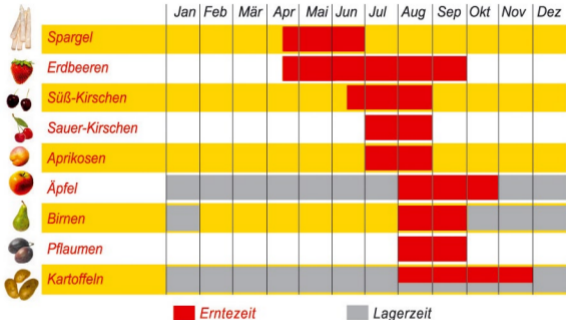

Wann gibt es was?

Je nach Wetterlage
die voraussichtlichen Erntezeiten

Öffnungszeiten

Montag geschlossen.

Dienstag bis Freitag 9.00 bis 18.00 Uhr.

Samstag 8.00 bis 17.00 Uhr. Sonntag 10.00 - 17.00 Uhr saisonal.