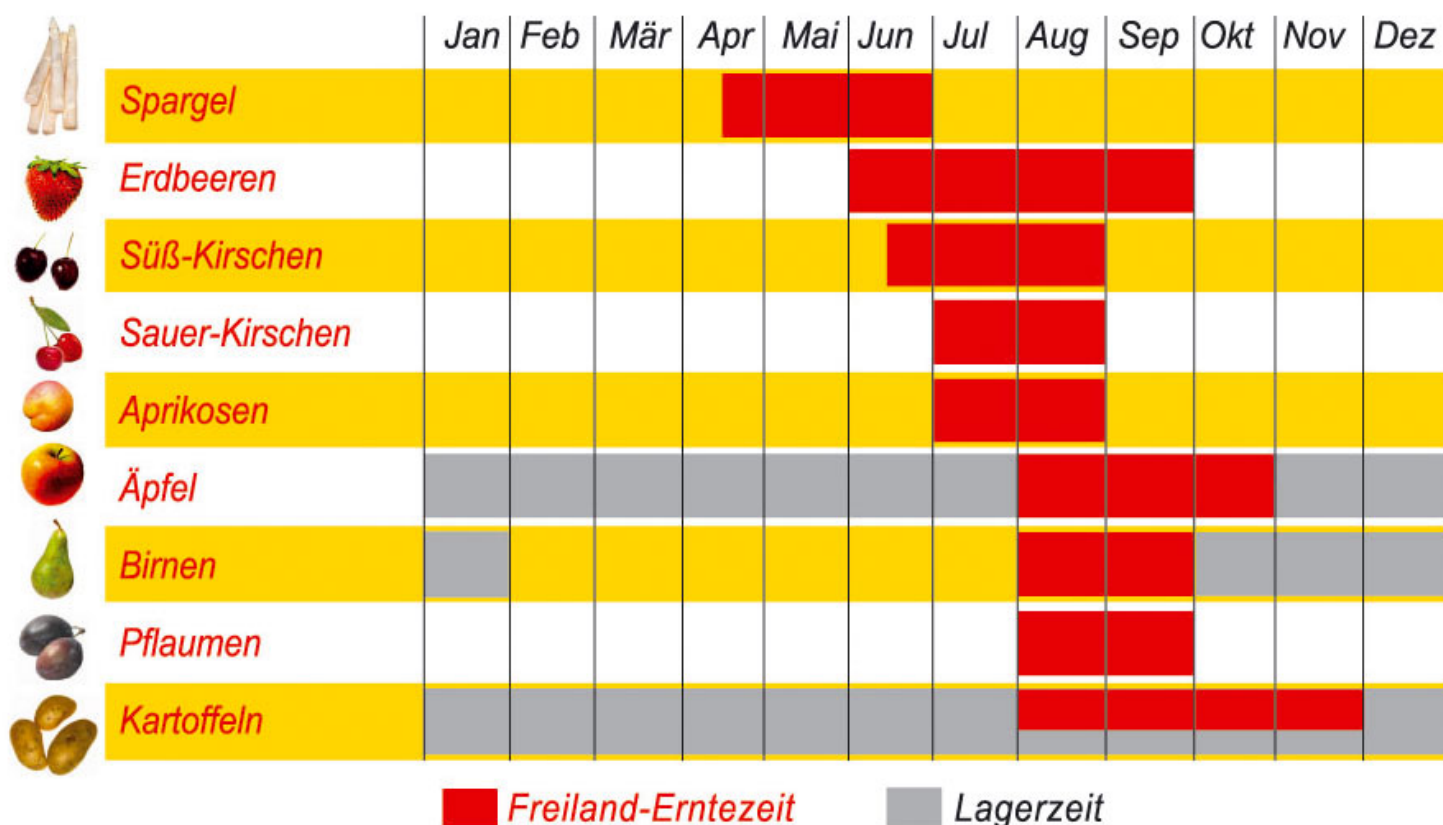

Wann gibt es was?

Je nach Wetterlage
die voraussichtlichen Erntezeiten

Öffnungszeiten

Montag geschlossen. Dienstag 9.00 bis 13.30 Uhr.

Mittw., Donnerst., Freitag 9.00 bis 18.00 Uhr

Samstag 8.00 bis 17.00 Uhr. Sonntag 10.00 - 17.00 Uhr saisonal.