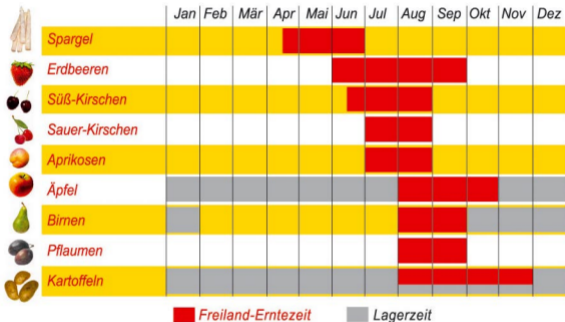

# Wann gibt es was?

Je nach Wetterlage  
voraussichtliche Erntezeiten

## Öffnungszeiten

Montag geschlossen. Dienstag 9.00 bis 13.30 Uhr.

Mittw., Donnerst., Freitag 9.00 bis 18.00 Uhr

Samstag 8.00 bis 17.00 Uhr. Sonntag 10.00 - 17.00 Uhr saisonal.